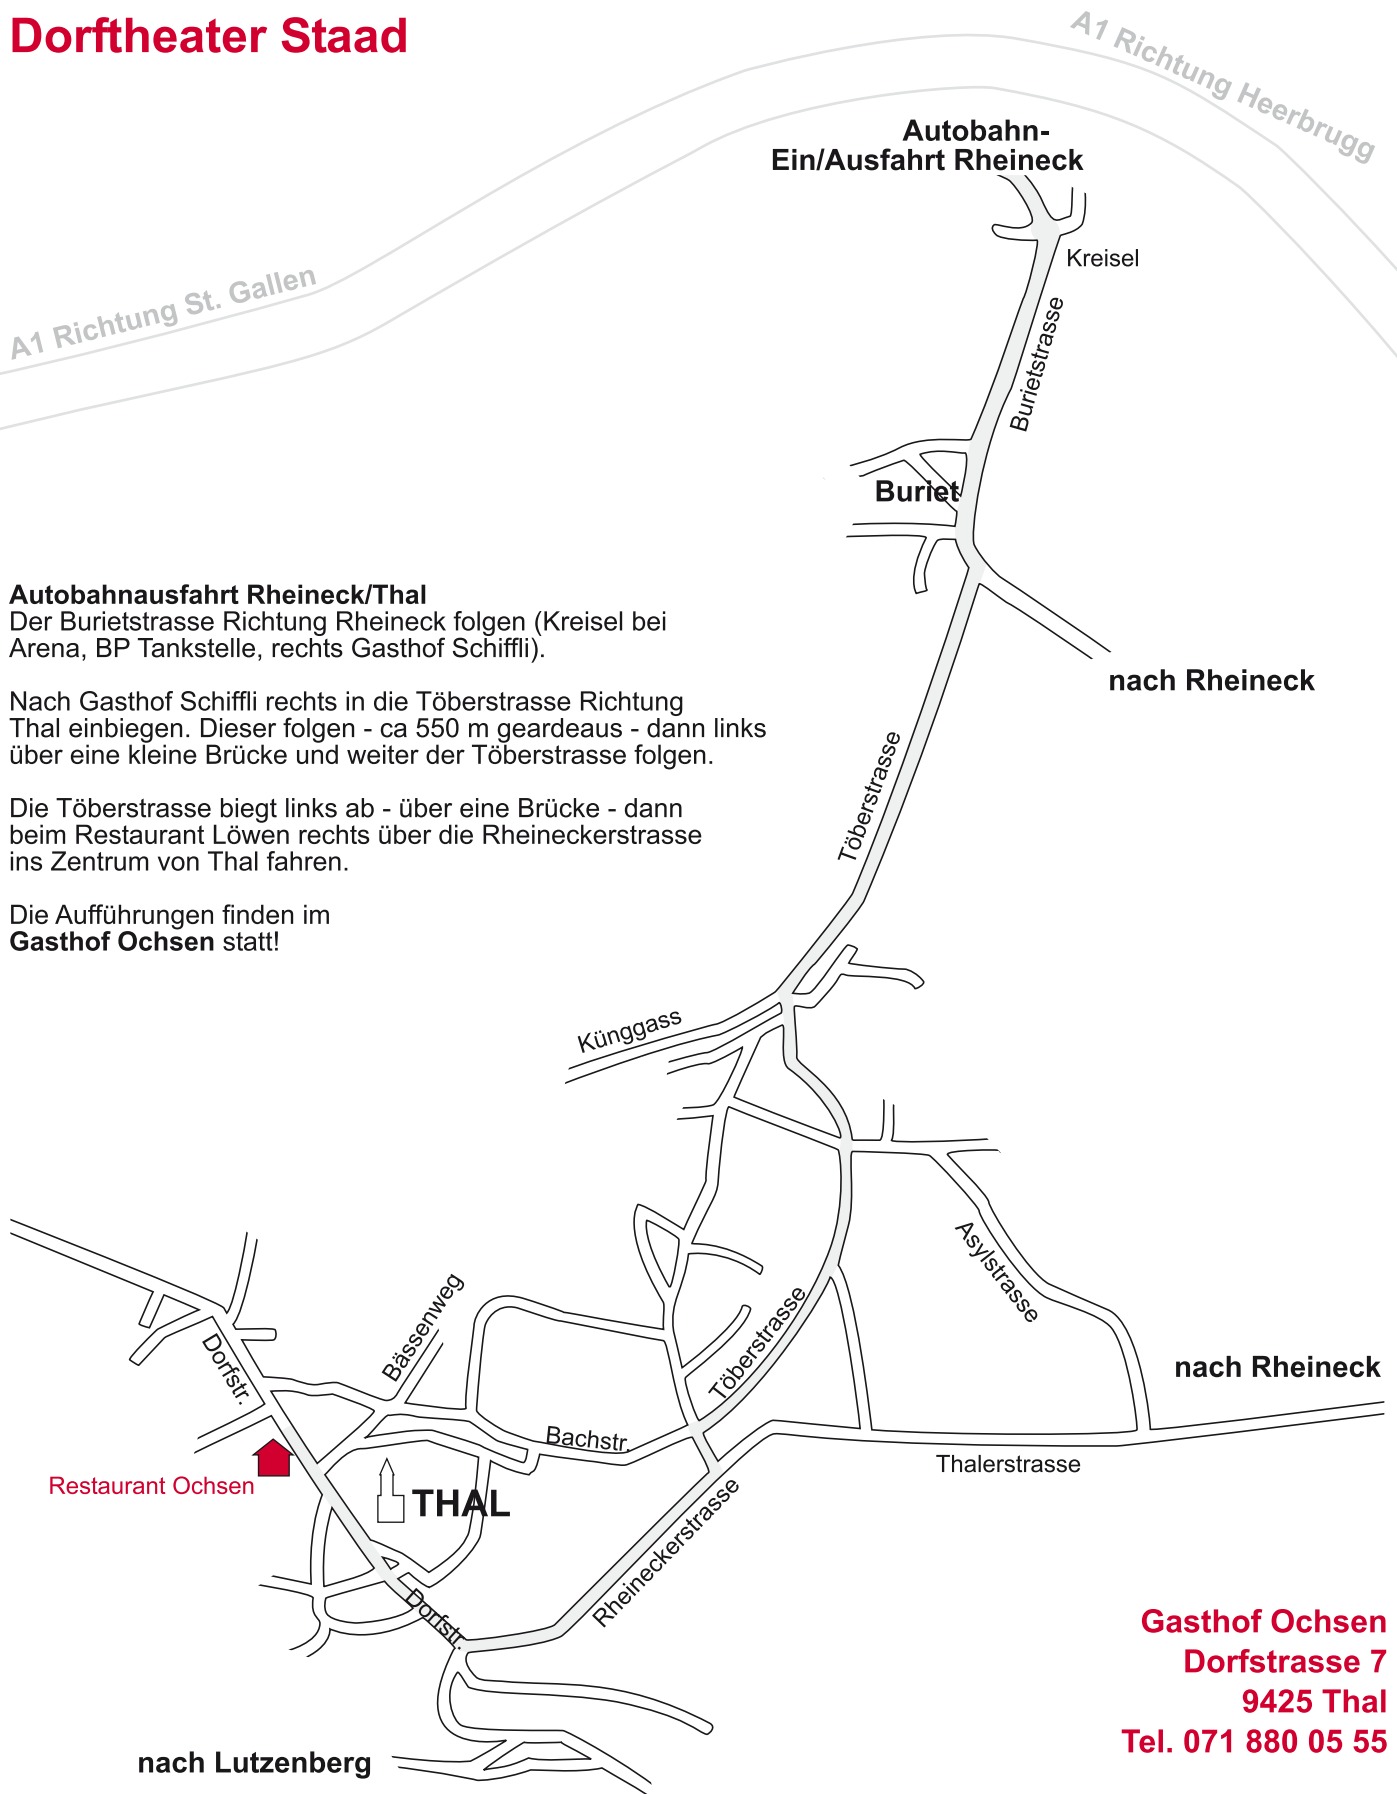

Wegbeschreibung zum Gasthof Ochsen Dorftheater Staad

Dorftheater Staad

Autobahnausfahrt Rheineck/Thal

Der Burielstrasse Richtung Rheineck folgen (Kreisel bei Arena, BP Tankstelle, rechts Gasthof Schiffli).

Nach Gasthof Schiffli rechts in die Töberstrasse Richtung Thal einbiegen. Dieser folgen - ca 550 m geradeaus - dann links über eine kleine Brücke und weiter der Töberstrasse folgen.

Die Töberstrasse biegt links ab - über eine Brücke - dann beim Restaurant Löwen rechts über die Rheineckerstrasse ins Zentrum von Thal fahren.

Die Aufführungen finden im **Gasthof Ochsen** statt!

Gasthof Ochsen
Dorfstrasse 7
9425 Thal
Tel. 071 880 05 55